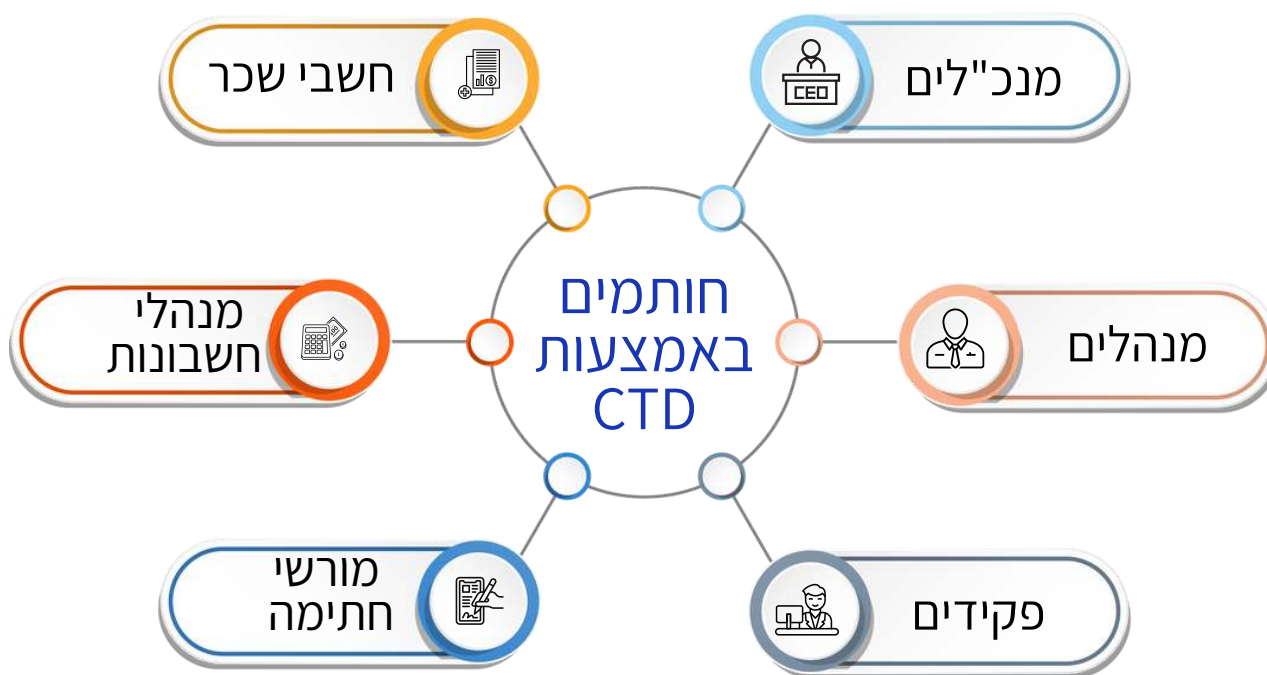

למי מתאימה תוכנת ה-CTD?

CTD מתאים לכל גוף שצריך לחתום החל מחתימות בודדות ועד מאות חתימות בחודש עבור גופים שצריכים:

- לחתום חתימות אוטומטיות
- להעביר מסמכים פנימיים חתומים

בנקאות

בריאות

ממשלה

ביטוח

תקשורת

חינוך

משפט

- ✓ תוכנת מחשב ייעודית לחתימות על כל סוגי המסמכים
- ✓ יעיל לחתימות מרובות (תיקיית חיתום) פנימיות וחיצוניות
- ✓ Site License ארגוני - ניהול רישיונות משתמשי האירגון