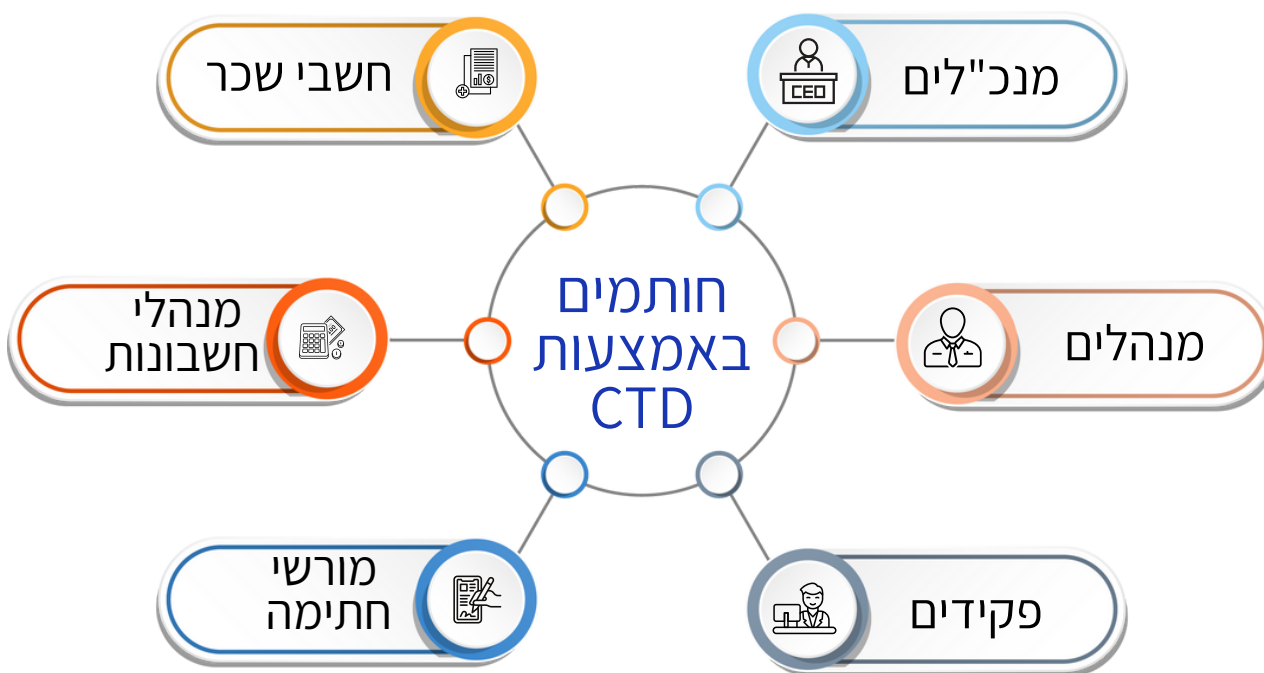

למי מתאימה תוכנת ה-CTD?

CTD מתאים לכל גוף שצריך לחתום החל מחתימות בודדות ועד מאות חתימות בחודש עבור גופים שצריכים:

- לחתום חתימות אוטומטיות
- להעביר מסמכים פנימיים חתומים

- ✓ תוכנת מחשב ייעודית לחתימות על כל סוגי המסמכים
- ✓ יעיל לחתימות מרובות (תיקיית חיתום) פנימיות וחיצוניות
- ✓ Site License ארגוני - ניהול רישיונות משתמשי האירגון